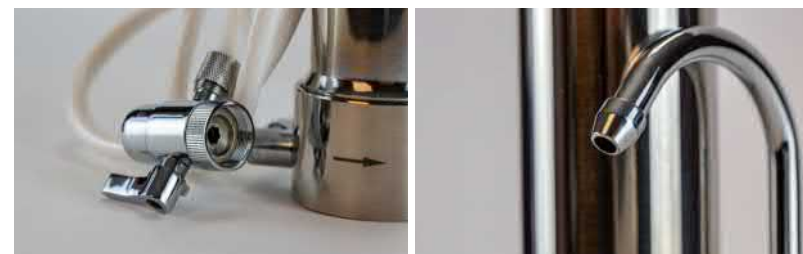

TRAVEL

DIE LÖSUNG FÜR ALLE
DIE GERNE UNTERWEGS SIND